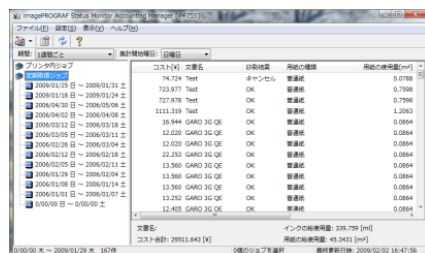

本体標準価格 オープン価格

セキュリティ機能強化やコスト管理機能でプリンター管理者の方も安心

プリンター管理業務をより安心に、より簡単に

セキュリティ機能強化

ジョブ履歴へのアクセスや、インターフェース (USB/LAN) からプリンターへの不正アクセスを管理者が制限できます。例えば、ネットワーク接続されたPCからの出力しか認めていない環境でもNotePCをUSB接続してプリンターを不正使用することを制限できます。また、情報漏えいの防止、アクセス制限を強化し、情報セキュリティの管理・運用をサポートします。

*Network環境下アクセス制限例

アカウント機能

インクや用紙の使用量を確認できるアカウント機能を搭載。印刷ジョブ履歴を収集し、印刷したページ数や用紙枚数、印刷にかかったコストなどを集計できます。

設定リセット

プリンターの各種設定やジョブ履歴を簡単な操作でリセット可能。これにより、プリンターを他部門へ譲渡・移管する際や、レンタル業において貸出先から回収した後にメンテナンス作業を実施する場合に、作業の効率化とセキュリティ強化に貢献します。